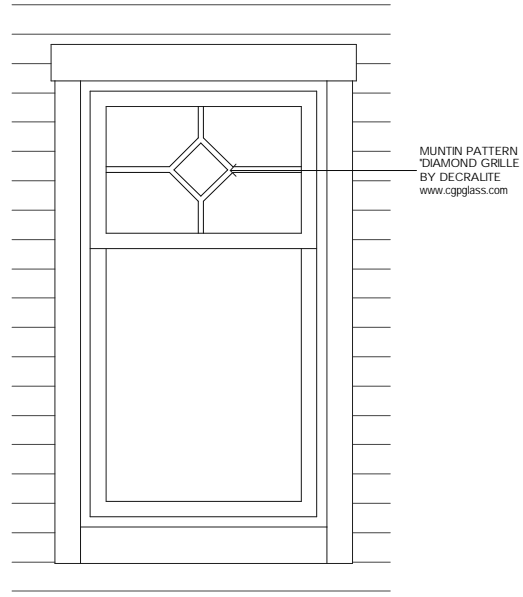

**STYLE "A"**  
**CROSSBAR MUNTIN PATTERN**

**STYLE "B"**  
**DIAMOND MUNTIN PATTERN**

**SHINGLE STYLE DOUBLE HUNG WINDOW DETAILS**

NO	DATE	ISSUE DESCRIPTION
1		
2		
3		
4		
5		
6		

**Homeescape**  
design group  
6250 Jupiter Avenue, Suite B  
Belmont, NJ 49306  
www.homeescapecommunities.com